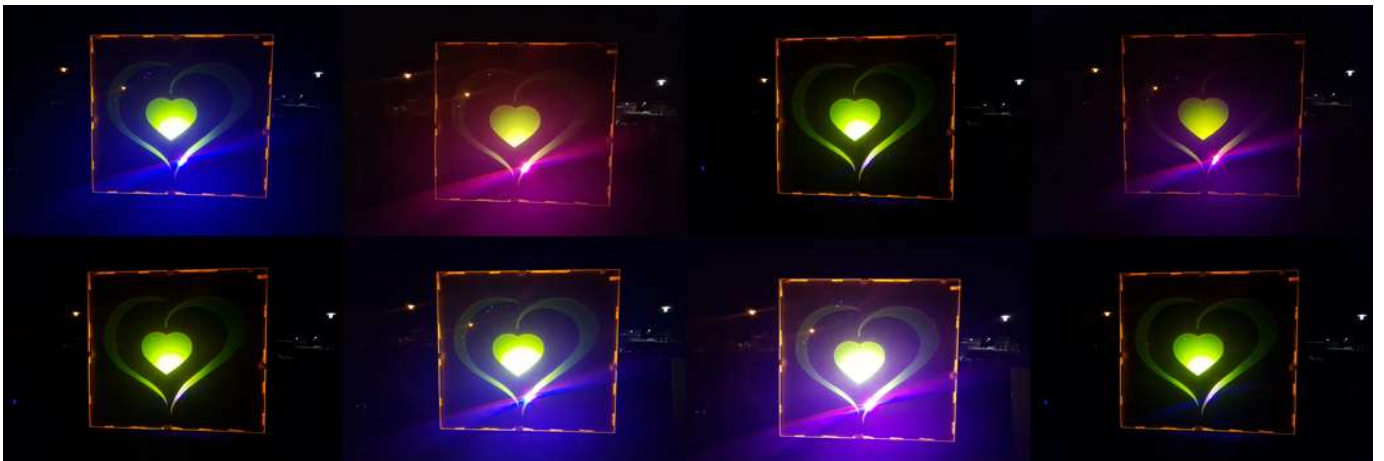

Sichtschutzelemente "mit Acrylplatte, mit Beleuchtungsstrahler": B x H x T 1.51mx1.51mx0.60m

Preise "mit Beleuchtungsstrahler" und "zuzüglich" Kosten für Fracht und Verpackung!

fortlaufende Nummern, siehe Homepage bei Produkte

Art. Nr.	Stil	BreitexHöheTiefe	Stahl Rost	Verzinkt+Lackiert	Edelstahl	Preis netto	Preis brutto
001_hs	Herz	1,51mx1,51mx0,60m	x			2.500,00	2.975,00
002_hs	Herz	1,51mx1,51mx0,60m	x			2.500,00	2.975,00
003_hs	Herz	1,51mx1,51mx0,60m	x			2.500,00	2.975,00
001_os	Ordinary	1,51mx1,51mx0,60m	x			2.500,00	2.975,00
002_os	Ordinary	1,51mx1,51mx0,60m	x			2.500,00	2.975,00
003_os	Ordinary	1,51mx1,51mx0,60m	x			2.500,00	2.975,00
000_js	Japan	1,51mx1,51mx0,60m	x			2.500,00	2.975,00
001_js	Japan	1,51mx1,51mx0,60m	x			2.500,00	2.975,00
002_js	Japan	1,51mx1,51mx0,60m	x			2.500,00	2.975,00
001_ps	Plants	1,51mx1,51mx0,60m	x			2.500,00	2.975,00
002_ps	Plants	1,51mx1,51mx0,60m	x			2.500,00	2.975,00
003_ps	Plants	1,51mx1,51mx0,60m	x			2.500,00	2.975,00
001_es	Easy	1,51mx1,51mx0,60m	x			2.500,00	2.975,00
002_es	Easy	1,51mx1,51mx0,60m	x			2.500,00	2.975,00
003_es	Easy	1,51mx1,51mx0,60m	x			2.500,00	2.975,00